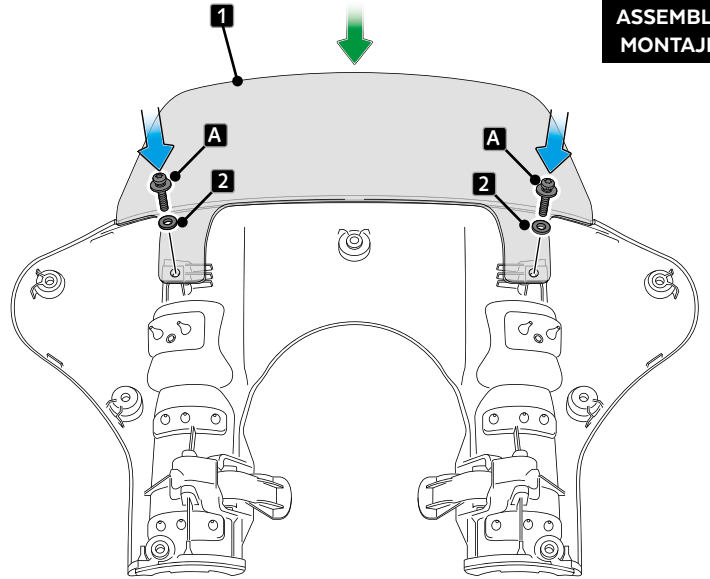

HARLEY DAVIDSON SOFTAIL SPORT GLIDE FL5B '18-

M O U N T I N G I N S T R U C T I O N S

REF 929753

CÚPULA SPORT / SPORT SCREEN

ID	PIEZA/PART	DESCRIPCIÓN	DESCRIPTION	QTY	REF
1		Cúpula Sport	Sport screen	1	21340H/W/F/NM3
2		Arandela nylon M6	M6 Nylon Washer	2	ARANDEPNVCN0246

HARLEY DAVIDSON SOFTAIL SPORT GLIDE FL5B '18-

INSTRUCCIONES DE MONTAJE - MOUNTING INSTRUCTIONS - MONTAGEANLEITUNG

3

DISASSEMBLY
DESMONTAJE

4

ASSEMBLY
MONTAJE

A TORNILLOS ORIGINALES
ORIGINAL SCREWS

5

ASSEMBLY
MONTAJE

A TORNILLOS ORIGINALES
ORIGINAL SCREWS

6

ASSEMBLY
MONTAJE