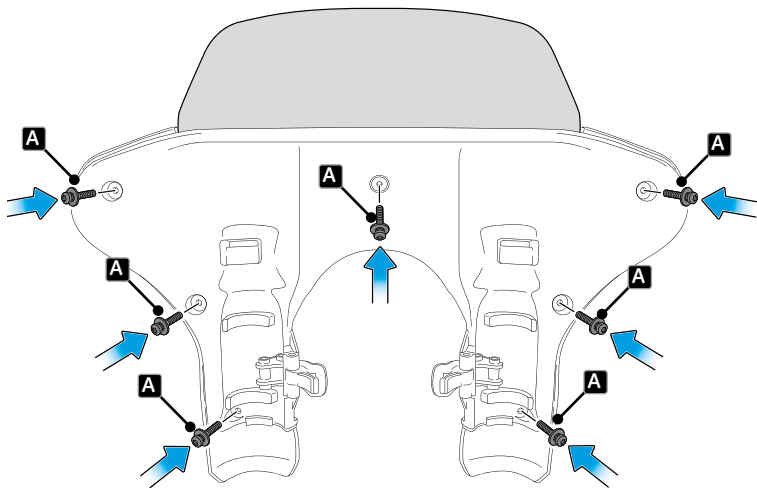

HARLEY DAVIDSON SOFTAIL SPORT GLIDE FL5B '18-

INSTRUCCIONES DE MONTAJE - MOUNTING INSTRUCTIONS - MONTAGEANLEITUNG

3

DISASSEMBLY
DESMONTAJE

4

ASSEMBLY
MONTAJE

A TORNILLOS ORIGINALES
ORIGINAL SCREWS

5

ASSEMBLY
MONTAJE

A TORNILLOS ORIGINALES
ORIGINAL SCREWS

6

ASSEMBLY
MONTAJE