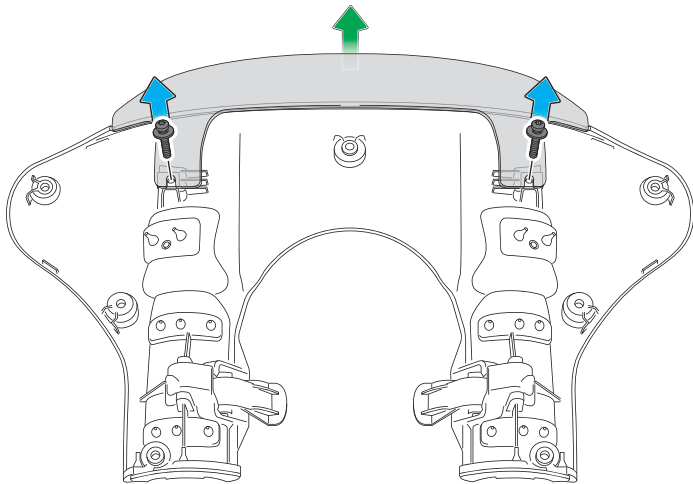

HARLEY DAVIDSON SOFTAIL SPORT GLIDE FL5B '18-

M O U N T I N G I N S T R U C T I O N S

REF 929753

CÚPULA SPORT / SPORT SCREEN

ID	PIEZA/PART	DESCRIPCIÓN	DESCRIPTION	QTY	REF
1		Cúpula Sport	Sport screen	1	21340H/W/F/NM3
2		Arandela nylon M6	M6 Nylon Washer	2	ARANDEPNVCN0246

HARLEY DAVIDSON SOFTAIL SPORT GLIDE FL5B '18-

INSTRUCCIONES DE MONTAJE - MOUNTING INSTRUCTIONS - MONTAGEANLEITUNG

3

DISASSEMBLY
DESMONTAJE

4

ASSEMBLY
MONTAJE

A TORNILLOS ORIGINALES
ORIGINAL SCREWS

5