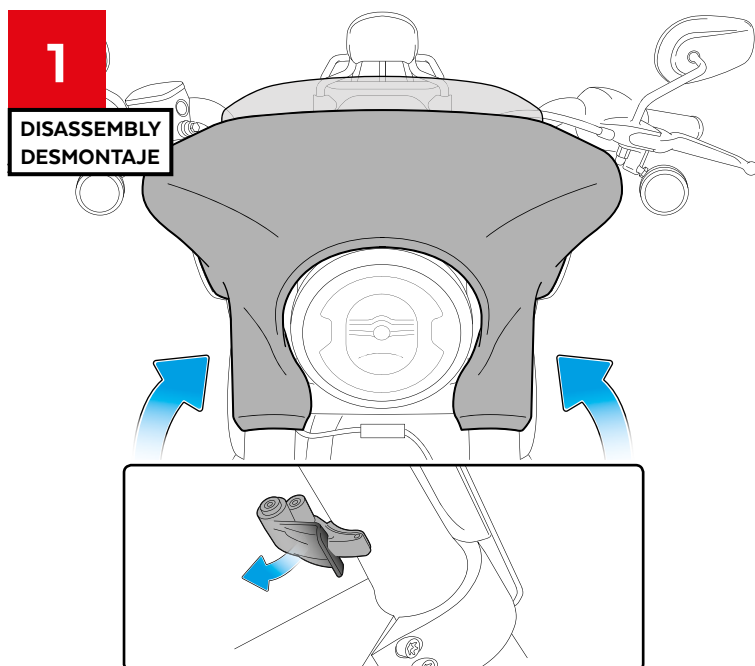

HARLEY DAVIDSON SOFTAIL SPORT GLIDE FL5B '18-

M O U N T I N G I N S T R U C T I O N S

REF 929753

CÚPULA SPORT / SPORT SCREEN

ID	PIEZA/PART	DESCRIPCIÓN	DESCRIPTION	QTY	REF
1		Cúpula Sport	Sport screen	1	21340H/W/F/NM3
2		Arandela nylon M6	M6 Nylon Washer	2	ARANDEPNVCN0246

HARLEY DAVIDSON SOFTAIL SPORT GLIDE FL5B '18-

INSTRUCCIONES DE MONTAJE - MOUNTING INSTRUCTIONS - MONTAGEANLEITUNG

3

DISASSEMBLY
DESMONTAJE

4

ASSEMBLY
MONTAJE

A TORNILLOS ORIGINALES
ORIGINAL SCREWS

5