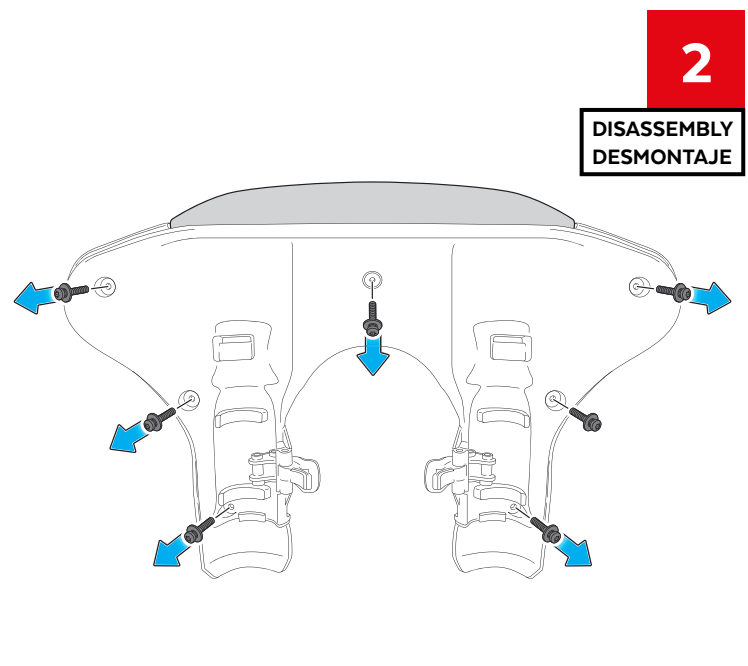

HARLEY DAVIDSON SOFTAIL SPORT GLIDE FL5B '18-

M O U N T I N G I N S T R U C T I O N S

REF 929753

CÚPULA SPORT / SPORT SCREEN

ID	PIEZA/PART	DESCRIPCIÓN	DESCRIPTION	QTY	REF
1		Cúpula Sport	Sport screen	1	21340H/W/F/NM3
2		Arandela nylon M6	M6 Nylon Washer	2	ARANDEPNVCN0246

HARLEY DAVIDSON SOFTAIL SPORT GLIDE FL5B '18-

INSTRUCCIONES DE MONTAJE - MOUNTING INSTRUCTIONS - MONTAGEANLEITUNG

3

DISASSEMBLY
DESMONTAJE

4

ASSEMBLY
MONTAJE

A TORNILLOS ORIGINALES
ORIGINAL SCREWS

5